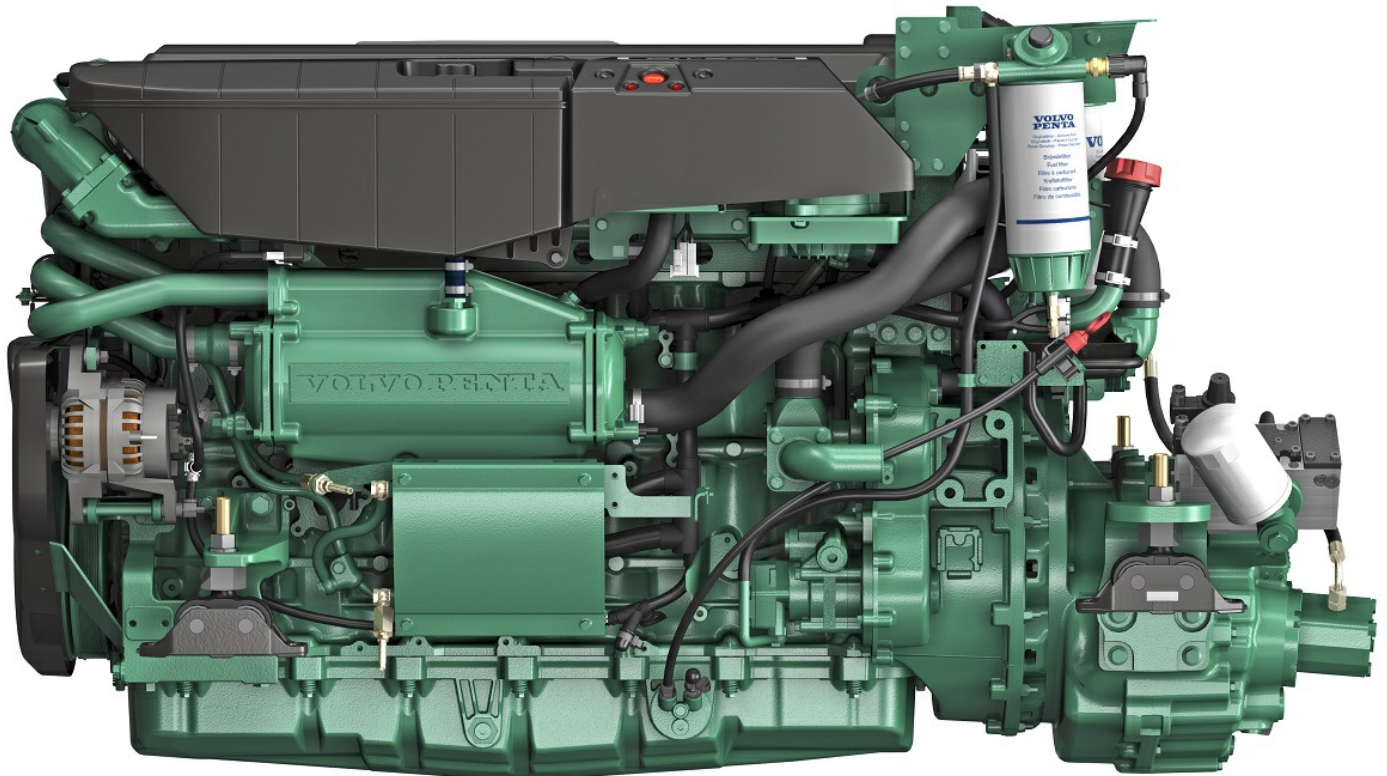

Volvo Penta D11-670

718.911,00 DKK

Specifikationer

Katalog nr.	BK0646
Årgang	
Søsat 1. gang	
Længde	
Bredde	
Vægt	
Dybdegang (min/max)	
Motorfabrikant	
HK	
Timetal	
Brændstoftank	
Vandtank	
Antal kahytter/sovepladser	
Ståhøjde	
Byttebåd mulig	
Beliggenhed	

Volvo Penta D11-670

718.911,00 DKK

Beskrivelse

Tilbehør

Finansieringsforslag

Kan finansieres for kun	Kr. 5.801,00/md
Udbetaling	Kr. 179.728,00
Lånebeløb	Kr. 539.183,00
Oprettelsesomkostninger	Kr. 13.303,00
Hovedstol	Kr. 552.486,00
Pålydende variabel rente	5,01 %
Debitorrente, variabel, årlig	4,95 %
Tilbagebetalingstid	10 år
Samlet tilbagebetaling	Kr. 696.120,00
Heraf fradragsberettigede renter i lånets løbetid	Kr. 143.634,00
AOP	5,50 %