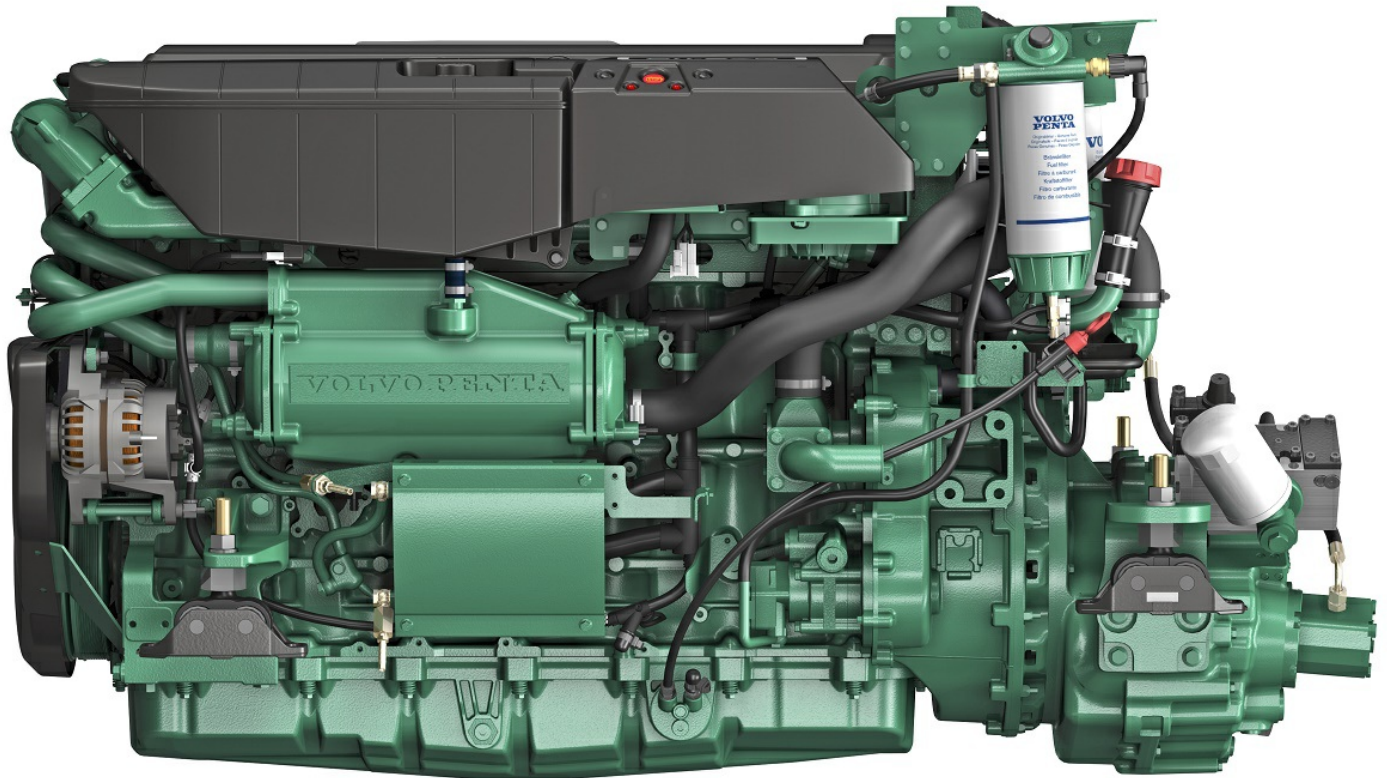

## Volvo Penta D11-625

,00 DKK

### Specifikationer

Katalog nr.	BK0645
Årgang	
Søsat 1. gang	
Længde	
Bredde	
Vægt	
Dybdegang (min/max)	
Motorfabrikant	
HK	
Timetal	
Brændstoftank	
Vandtank	
Antal kahytter/sovepladser	
Ståhøjde	
Byttebåd mulig	
Beliggenhed	