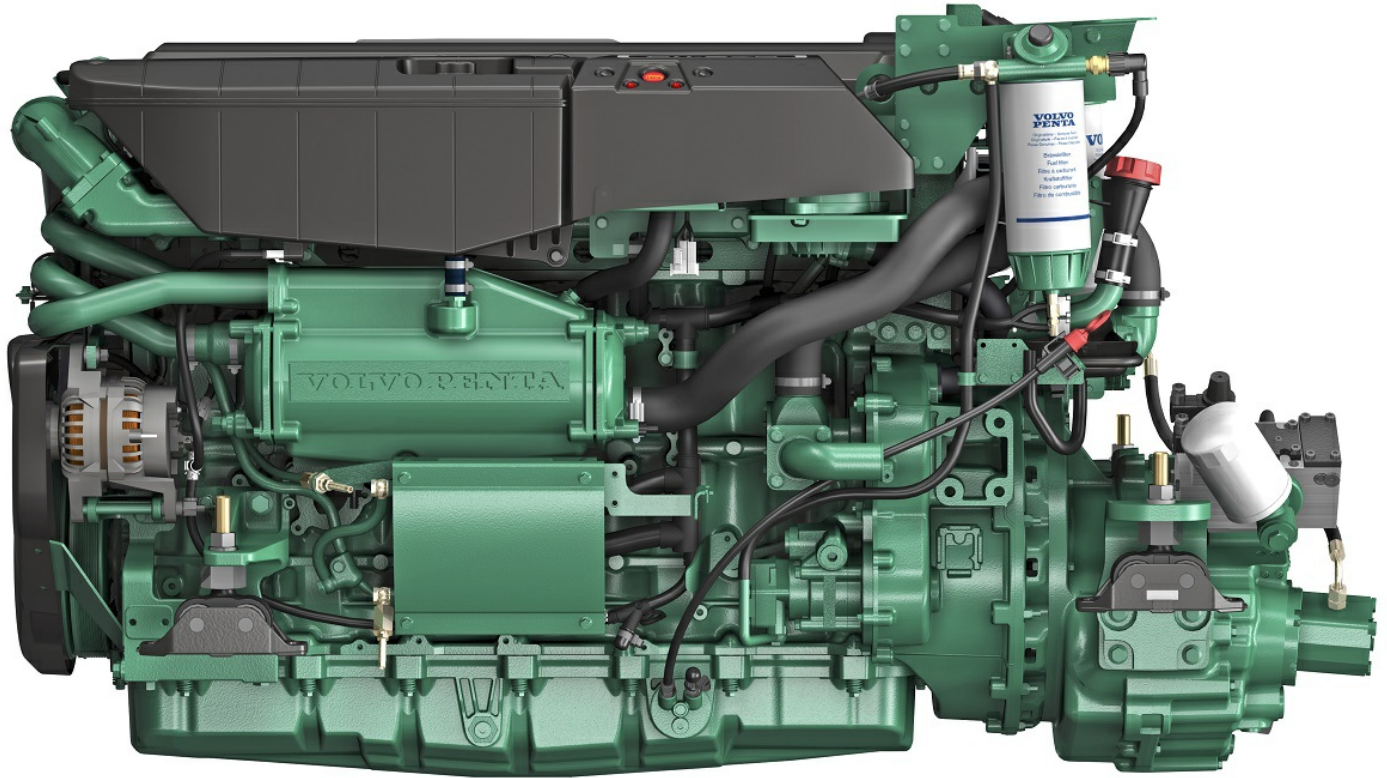

Volvo Penta D11-625

,00 DKK

Specifikationer

Katalog nr.	BK0645
Årgang	
Søsat 1. gang	
Længde	
Bredde	
Vægt	
Dybdegang (min/max)	
Motorfabrikant	
HK	
Timetal	
Brændstoftank	
Vandtank	
Antal kahytter/sovepladser	
Ståhøjde	
Byttebåd mulig	
Beliggenhed	

Volvo Penta D11-625

,00 DKK

Beskrivelse

Tilbehør

Finansieringsforslag

Kan finansieres for kun	Kr. 55,00/md
Udbetaling	Kr. ,00
Lånebeløb	Kr. ,00
Oprettelsesomkostninger	Kr. 5.000,00
Hovedstol	Kr. 5.000,00
Pålydende variabel rente	5,93 %
Debitorrente, variabel, årlig	5,80 %
Tilbagebetalingstid	10 år
Samlet tilbagebetaling	Kr. 6.600,00
Heraf fradragsberettigede renter i lånets løbetid	Kr. 1.600,00
AOP	,00 %