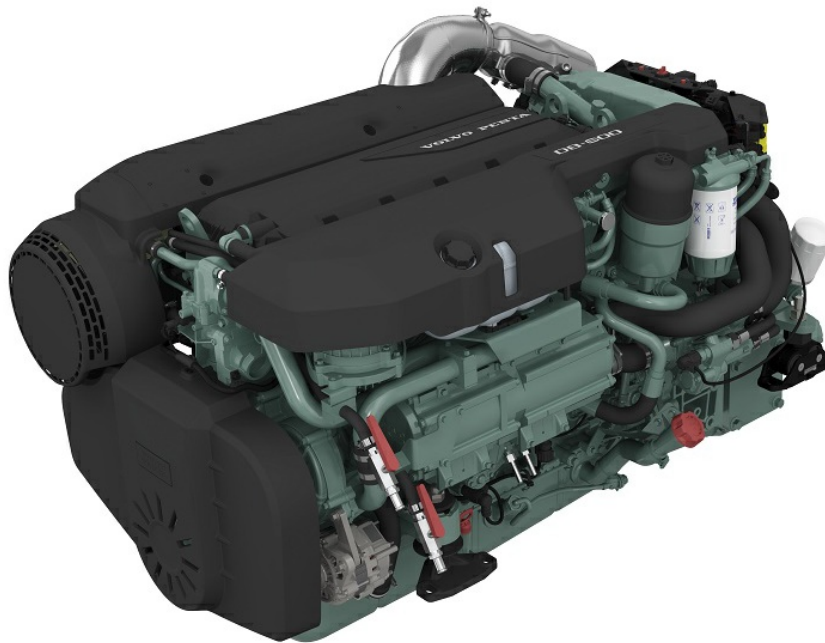

Volvo Penta D8-550

548.413,00 DKK

Specifikationer

Katalog nr.	BK0643
Årgang	
Søsat 1. gang	
Længde	
Bredde	
Vægt	
Dybdegang (min/max)	
Motorfabrikant	
HK	
Timetal	
Brændstoftank	
Vandtank	
Antal kahytter/sovepladser	
Ståhøjde	
Byttebåd mulig	
Beliggenhed	

Volvo Penta D8-550

548.413,00 DKK

Beskrivelse

Tilbehør

Finansieringsforslag

Kan finansieres for kun	Kr. 4.438,00/md
Udbetaling	Kr. 137.103,00
Lånebeløb	Kr. 411.310,00
Oprettelsesomkostninger	Kr. 11.334,00
Hovedstol	Kr. 422.644,00
Pålydende variabel rente	5,01 %
Debitorrente, variabel, årlig	4,95 %
Tilbagebetalingstid	10 år
Samlet tilbagebetaling	Kr. 532.560,00
Heraf fradragsberettigede renter i lånets løbetid	Kr. 109.916,00
AOP	5,56 %