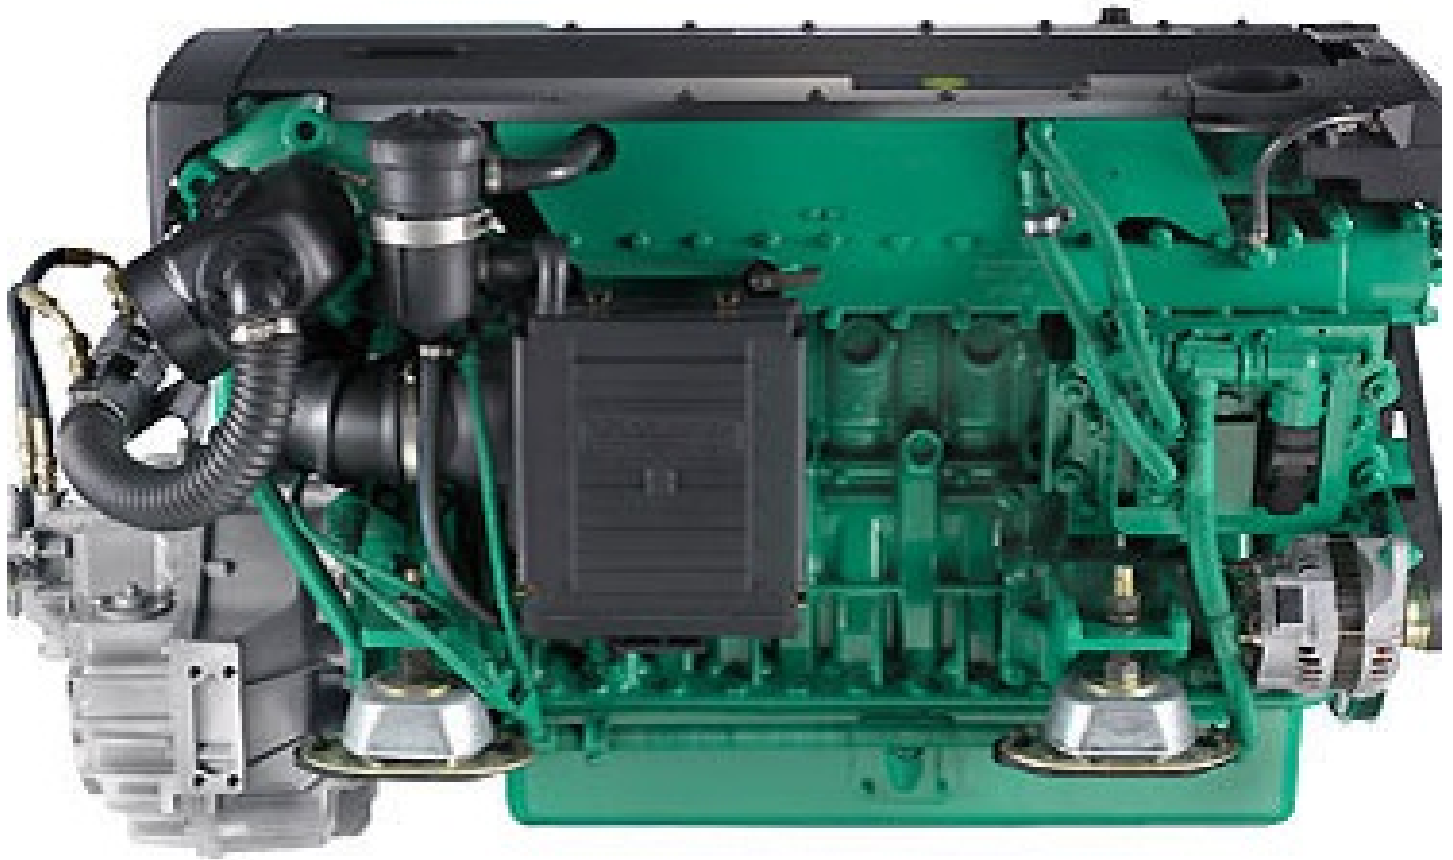

## Volvo Penta D6-440HS85A

,00 DKK

### Specifikationer

Katalog nr.	BK0641
Årgang	
Søsat 1. gang	
Længde	
Bredde	
Vægt	
Dybdegang (min/max)	
Motorfabrikant	
HK	
Timetal	
Brændstoftank	
Vandtank	
Antal kahytter/sovepladser	
Ståhøjde	
Byttebåd mulig	
Beliggenhed	

## Volvo Penta D6-435 HS85IVE

,00 DKK