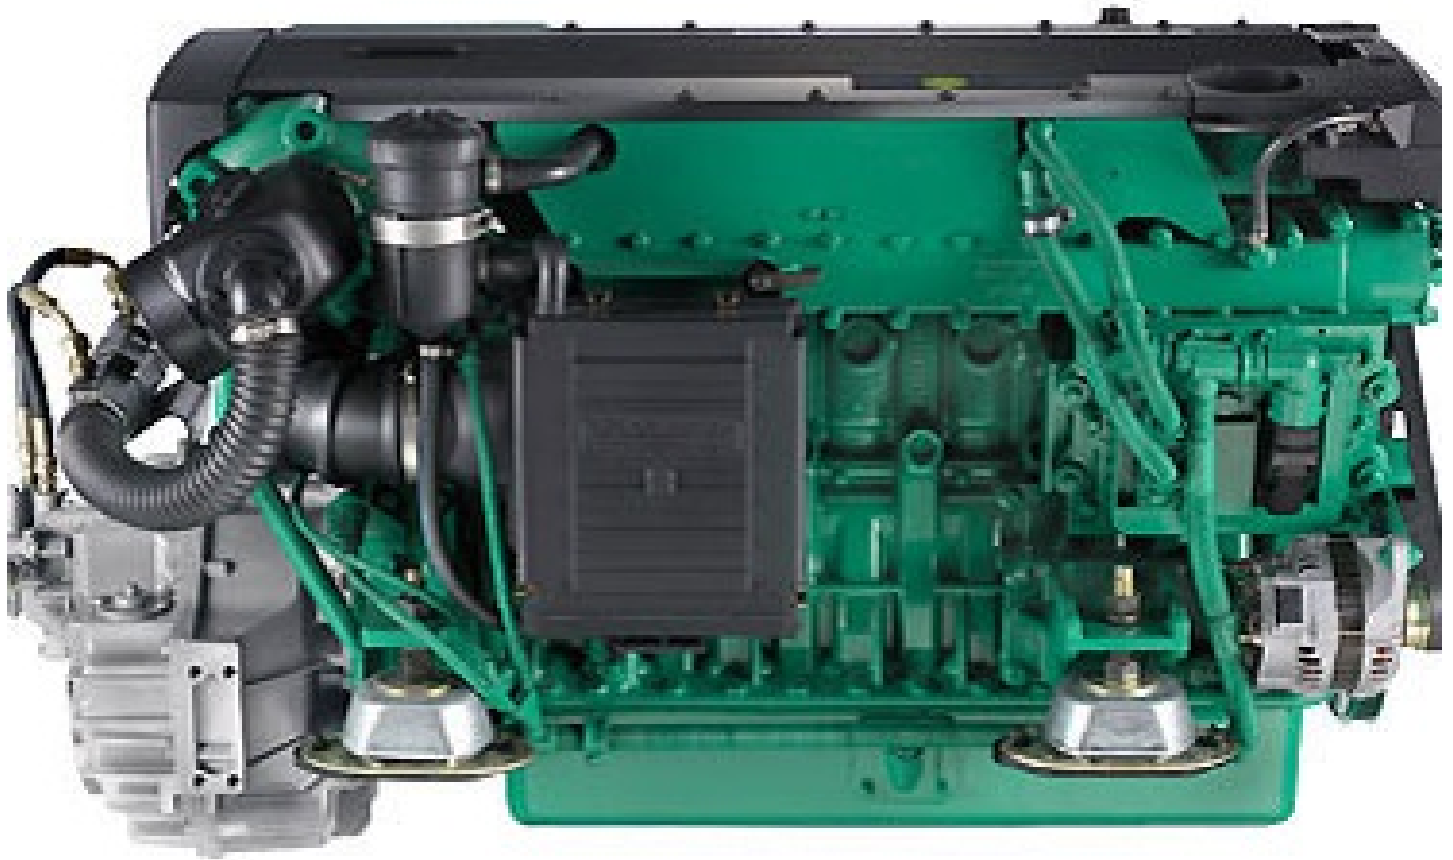

## Volvo Penta D6-340 HS85A

393.150,00 DKK

### Specifikationer

Katalog nr.	BK0635
Årgang	
Søsat 1. gang	
Længde	
Bredde	
Vægt	
Dybdegang (min/max)	
Motorfabrikant	
HK	
Timetal	
Brændstoftank	
Vandtank	
Antal kahytter/sovepladser	
Ståhøjde	
Byttebåd mulig	
Beliggenhed	

## Volvo Penta D6-330 HS63IVE

**393.150,00 DKK**