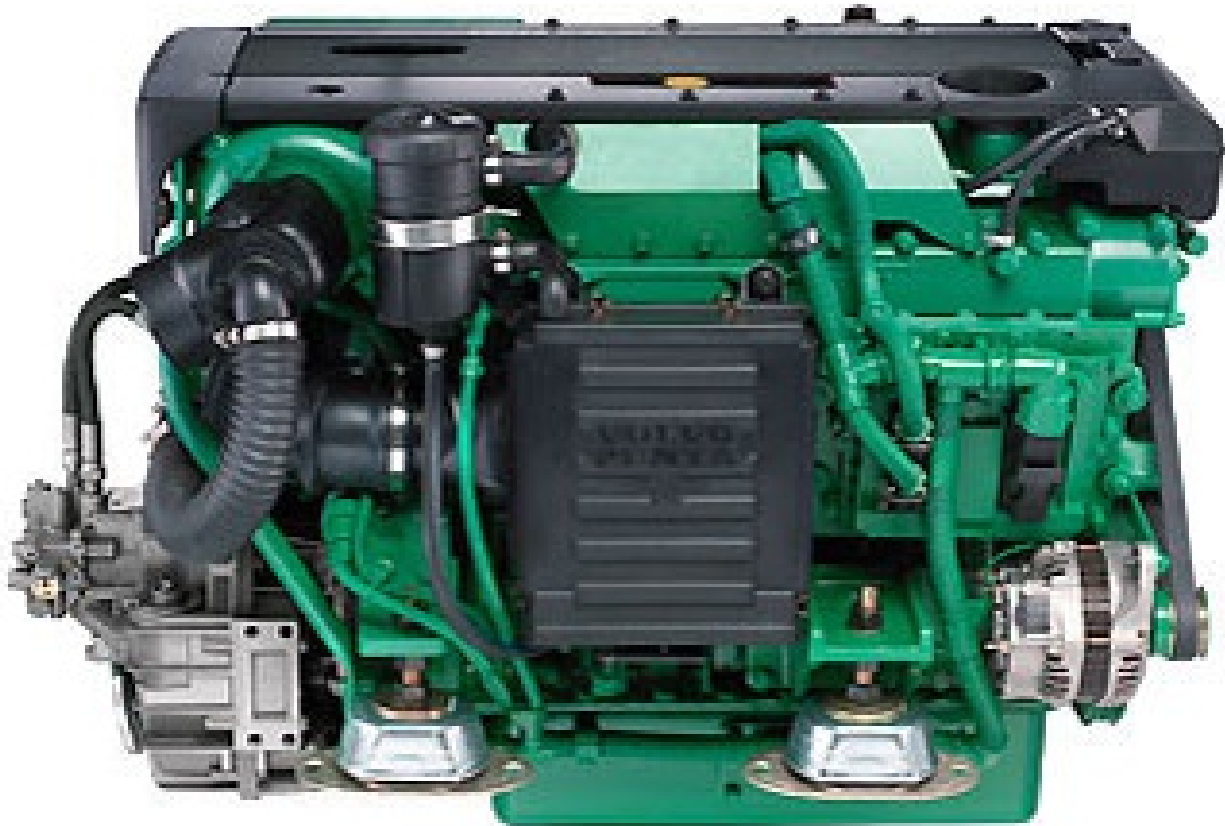

Volvo Penta D4-300 HS68IV

353.931,00 DKK

Specifikationer

Katalog nr.	BK0633
Årgang	
Søsat 1. gang	
Længde	
Bredde	
Vægt	
Dybdegang (min/max)	
Motorfabrikant	
HK	
Timetal	
Brændstoftank	
Vandtank	
Antal kahytter/sovepladser	
Ståhøjde	
Byttebåd mulig	
Beliggenhed	

Volvo Penta D4-300 HS63IVE

353.931,00 DKK

Beskrivelse

Tilbehør

Finansieringsforslag

Kan finansieres for kun	Kr. 2.883,00/md
Udbetaling	Kr. 88.483,00
Lånebeløb	Kr. 265.448,00
Oprettelsesomkostninger	Kr. 9.088,00
Hovedstol	Kr. 274.536,00
Pålydende variabel rente	5,01 %
Debitorrente, variabel, årlig	4,95 %
Tilbagebetalingstid	10 år
Samlet tilbagebetaling	Kr. 345.960,00
Heraf fradragsberettigede renter i lånets løbetid	Kr. 71.424,00
AOP	5,69 %