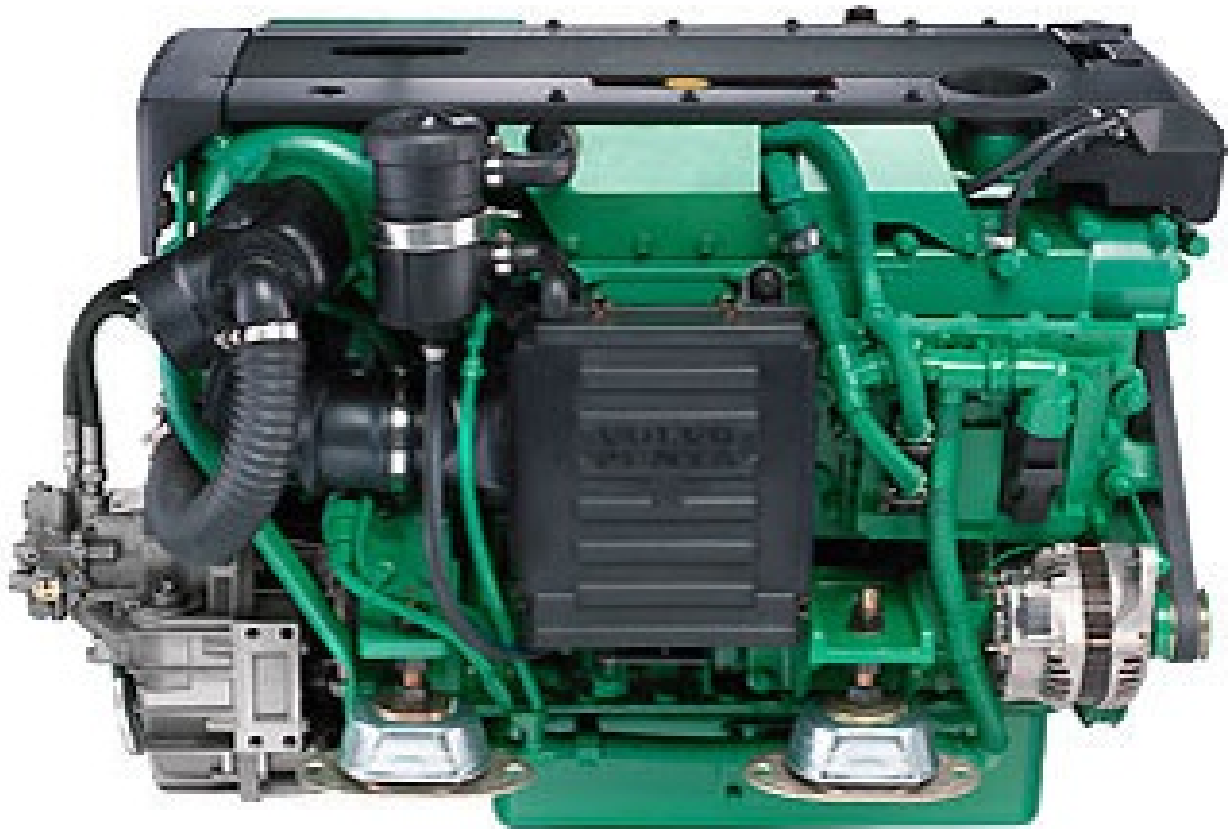

Volvo Penta D4-300 HS68A

,00 DKK

Specifikationer

Katalog nr.	BK0632
Årgang	
Søsat 1. gang	
Længde	
Bredde	
Vægt	
Dybdegang (min/max)	
Motorfabrikant	
HK	
Timetal	
Brændstoftank	
Vandtank	
Antal kahytter/sovepladser	
Ståhøjde	
Byttebåd mulig	
Beliggenhed	

Volvo Penta D4-300 HS63AE

,00 DKK

Beskrivelse

Tilbehør

Finansieringsforslag

Kan finansieres for kun	Kr. 55,00/md
Udbetaling	Kr. ,00
Lånebeløb	Kr. ,00
Oprettelsesomkostninger	Kr. 5.000,00
Hovedstol	Kr. 5.000,00
Pålydende variabel rente	5,93 %
Debitorrente, variabel, årlig	5,80 %
Tilbagebetalingstid	10 år
Samlet tilbagebetaling	Kr. 6.600,00
Heraf fradragsberettigede renter i lånets løbetid	Kr. 1.600,00
AOP	,00 %