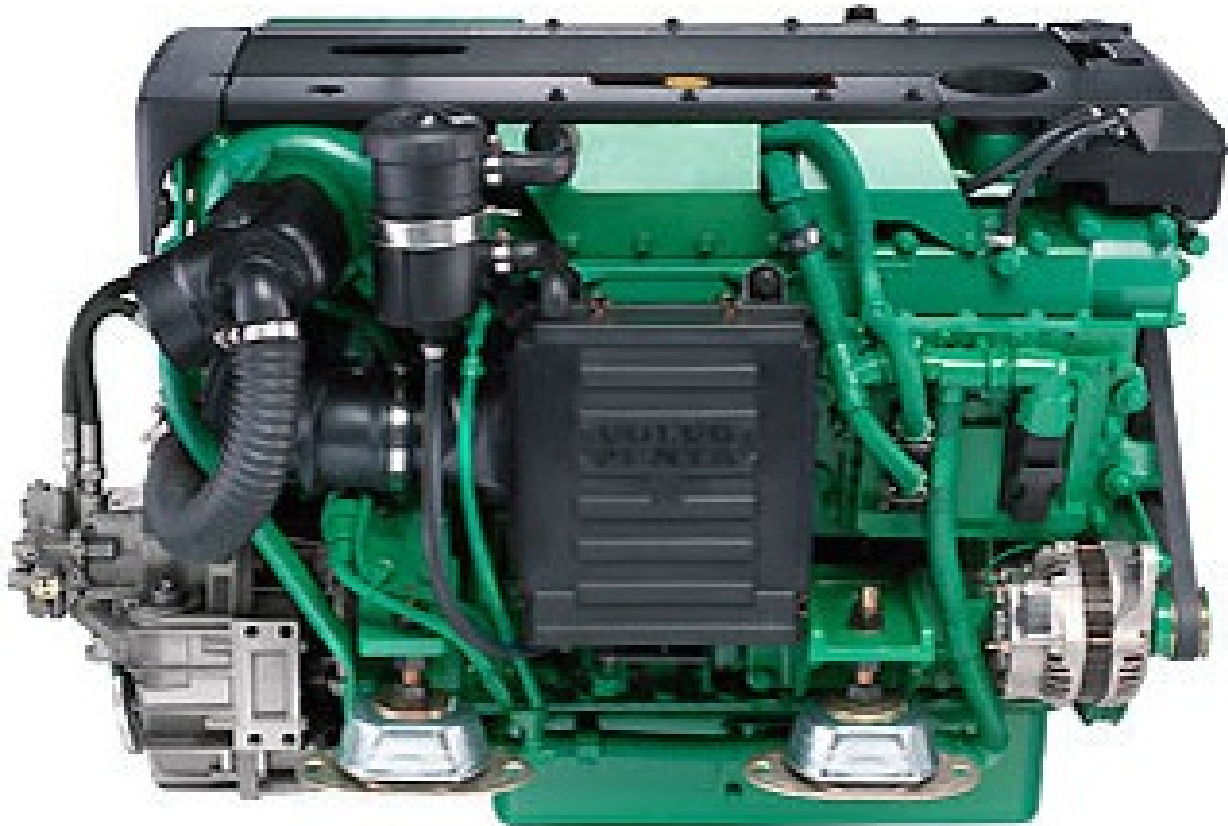

## Volvo Penta D4-260 HS63IVE

292.111,00 DKK

### Specifikationer

Katalog nr.	BK0631
Argang	
Søsat 1. gang	
Længde	
Bredde	
Vægt	
Dybdegang (min/max)	
Motorfabrikant	
HK	
Timetal	
Brændstoftank	
Vandtank	
Antal kahytter/sovepladser	
Ståhøjde	
Byttebåd mulig	
Beliggenhed	

## Volvo Penta D4-260 HS63IVE

**292.111,00 DKK**