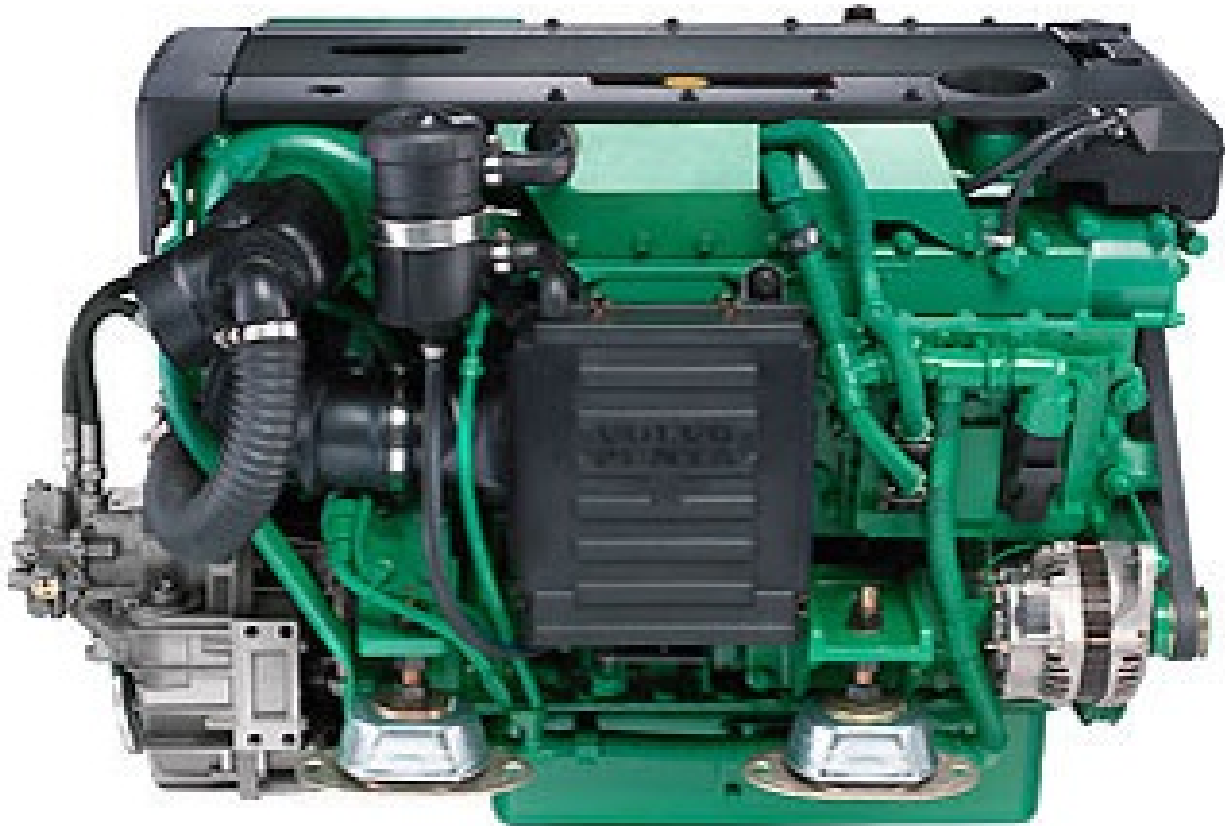

Volvo Penta D4-225 HS63IVE

279.904,00 DKK

Specifikationer

Katalog nr.	BK0629
Årgang	
Søsat 1. gang	
Længde	
Bredde	
Vægt	
Dybdegang (min/max)	
Motorfabrikant	
HK	
Timetal	
Brændstoftank	
Vandtank	
Antal kahytter/sovepladser	
Ståhøjde	
Byttebåd mulig	
Beliggenhed	

Volvo Penta D4-225 HS63IVE

279.904,00 DKK

Beskrivelse

Tilbehør

Finansieringsforslag

Kan finansieres for kun	Kr. 2.291,00/md
Udbetaling	Kr. 69.976,00
Lånebeløb	Kr. 209.928,00
Oprettelsesomkostninger	Kr. 8.233,00
Hovedstol	Kr. 218.161,00
Pålydende variabel rente	5,01 %
Debitorrente, variabel, årlig	4,95 %
Tilbagebetalingstid	10 år
Samlet tilbagebetaling	Kr. 274.920,00
Heraf fradragsberettigede renter i lånets løbetid	Kr. 56.759,00
AOP	5,79 %