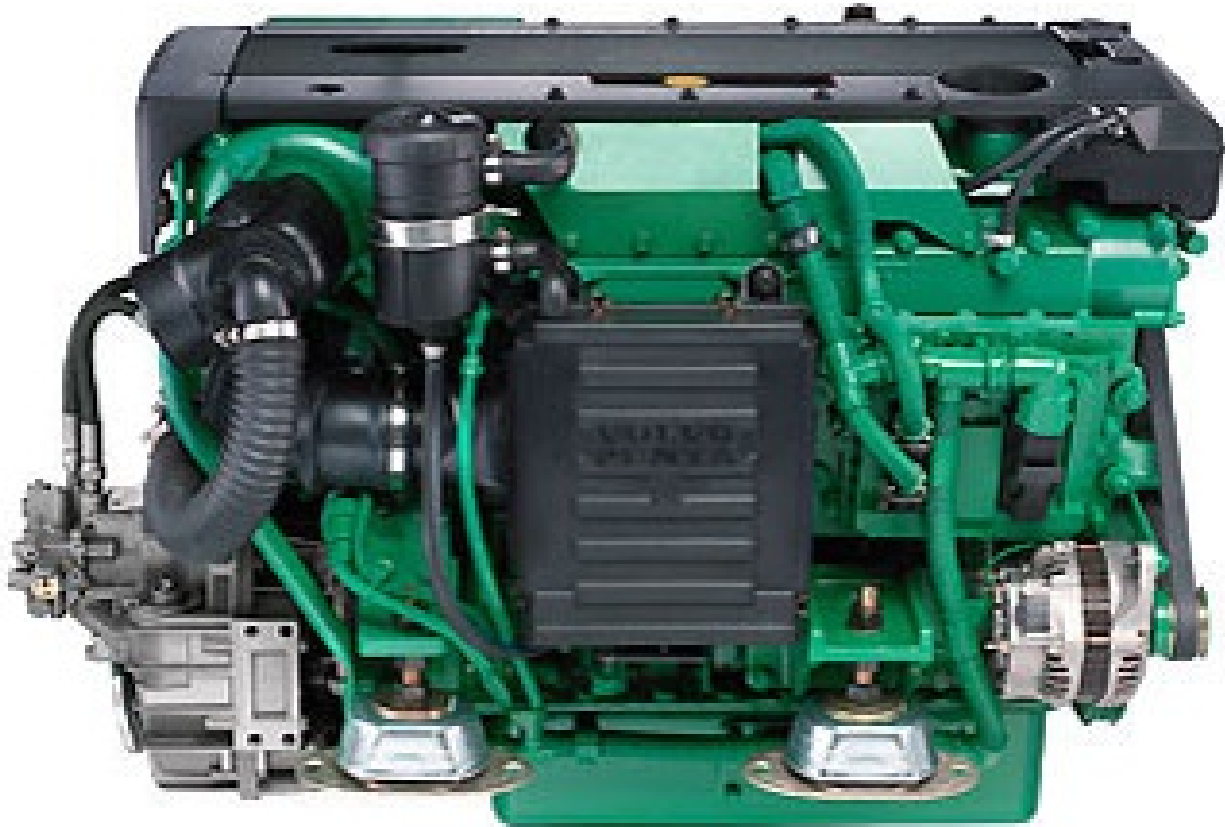

## Volvo Penta D4-175 HS68A

252.544,00 DKK

### Specifikationer

Katalog nr.	BK0625
Årgang	
Søsat 1. gang	
Længde	
Bredde	
Vægt	
Dybdegang (min/max)	
Motorfabrikant	
HK	
Timetal	
Brændstoftank	
Vandtank	
Antal kahytter/sovepladser	
Ståhøjde	
Byttebåd mulig	
Beliggenhed	

## Volvo Penta D4-180 HS63LE

**252.544,00 DKK**