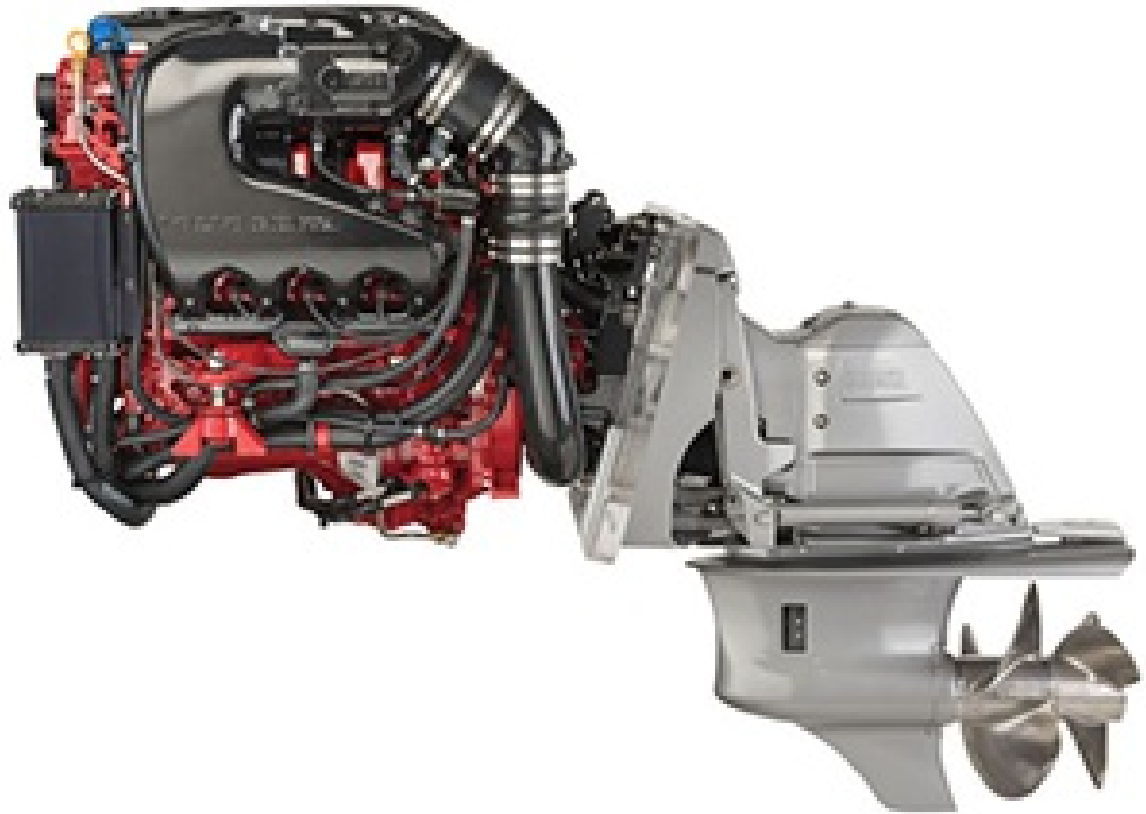

Volvo Penta V8- 430-C DPS

,00 DKK

Specifikationer

Katalog nr.	BK0559
Årgang	
Søsat 1. gang	
Længde	
Bredde	
Vægt	
Dybdegang (min/max)	
Motorfabrikant	
HK	
Timetal	
Brændstoftank	
Vandtank	
Antal kahytter/sovepladser	
Ståhøjde	
Byttebåd mulig	
Beliggenhed	

Volvo Penta V8- 430-C DPS

,00 DKK

Beskrivelse

Volvo Penta V(-430-C DPS. Ekskl. propeller.

Tilbehør

Finansieringsforslag

Kan finansieres for kun	Kr. 55,00/md
Udbetaling	Kr. ,00
Lånebeløb	Kr. ,00
Oprettelsesomkostninger	Kr. 5.000,00
Hovedstol	Kr. 5.000,00
Pålydende variabel rente	5,93 %
Debitorrente, variabel, årlig	5,80 %
Tilbagebetalingstid	10 år
Samlet tilbagebetaling	Kr. 6.600,00
Heraf fradragsberettigede renter i lånets løbetid	Kr. 1.600,00
AOP	,00 %