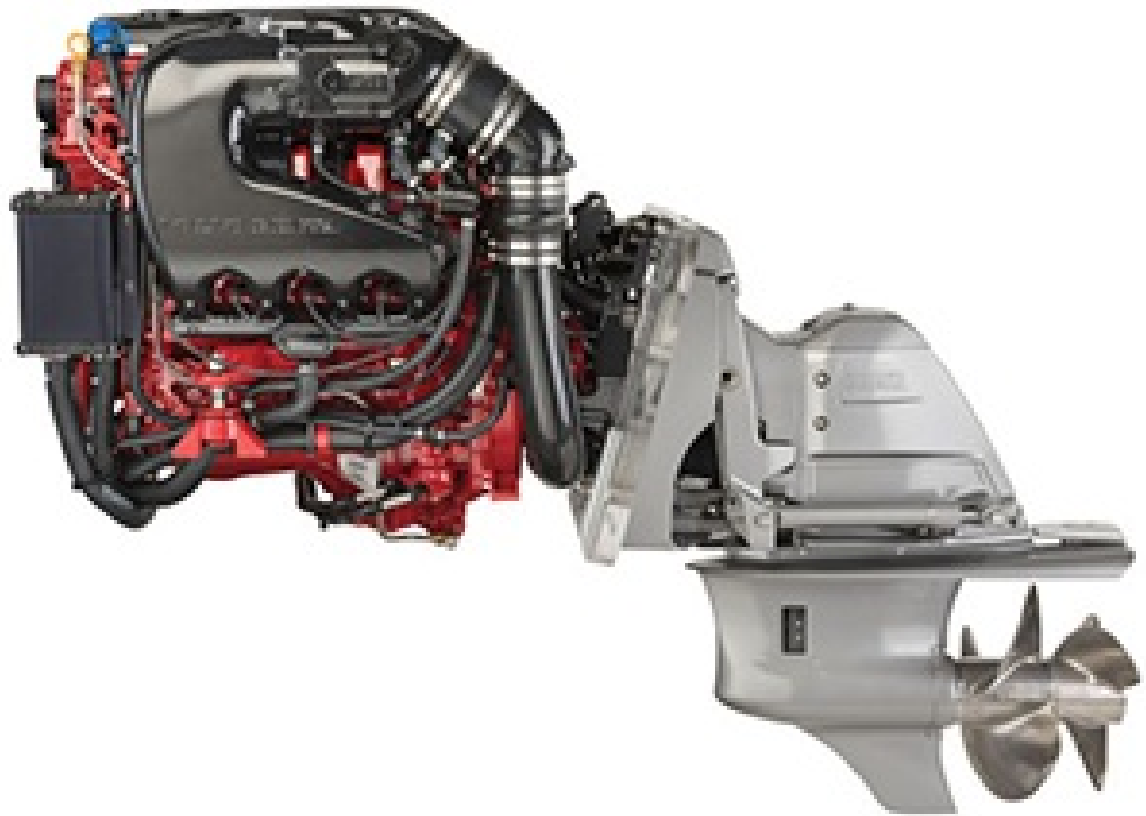

Volvo Penta V8-380-CE DPS

,00 DKK

Specifikationer

Katalog nr.	BK0558
Årgang	
Søsat 1. gang	
Længde	
Bredde	
Vægt	
Dybdegang (min/max)	
Motorfabrikant	
HK	
Timetal	
Brændstoftank	
Vandtank	
Antal kahytter/sovepladser	
Ståhøjde	
Byttebåd mulig	
Beliggenhed	

Volvo Penta V8-380-CE DPS

,00 DKK

Beskrivelse

Volvo Penta V8-380-CE DPS. Ekskl. propeller.

Tilbehør

Finansieringsforslag

Kan finansieres for kun	Kr. 55,00/md
Udbetaling	Kr. ,00
Lånebeløb	Kr. ,00
Oprettelsesomkostninger	Kr. 5.000,00
Hovedstol	Kr. 5.000,00
Pålydende variabel rente	5,93 %
Debitorrente, variabel, årlig	5,80 %
Tilbagebetalingstid	10 år
Samlet tilbagebetaling	Kr. 6.600,00
Heraf fradragsberettigede renter i lånets løbetid	Kr. 1.600,00
AOP	,00 %