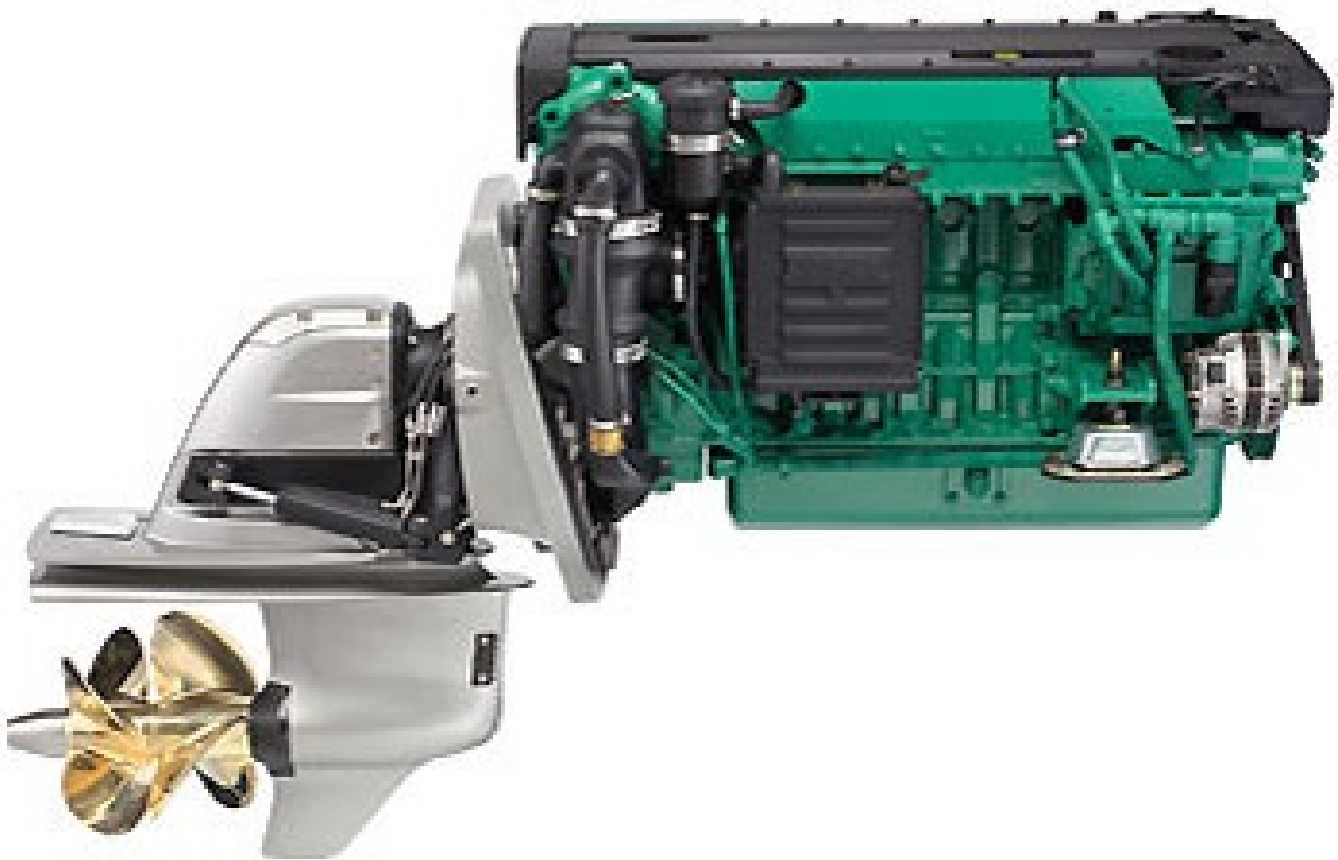

## Volvo Penta D6- 400DPH

,00 DKK

### Specifikationer

Katalog nr.	BK0555
Årgang	
Søsat 1. gang	
Længde	
Bredde	
Vægt	
Dybdegang (min/max)	
Motorfabrikant	
HK	
Timetal	
Brændstoftank	
Vandtank	
Antal kahytter/sovepladser	
Ståhøjde	
Byttebåd mulig	
Beliggenhed	

### Beskrivelse

Volvo Penta D6- 400DPH Ekskl. propeller.