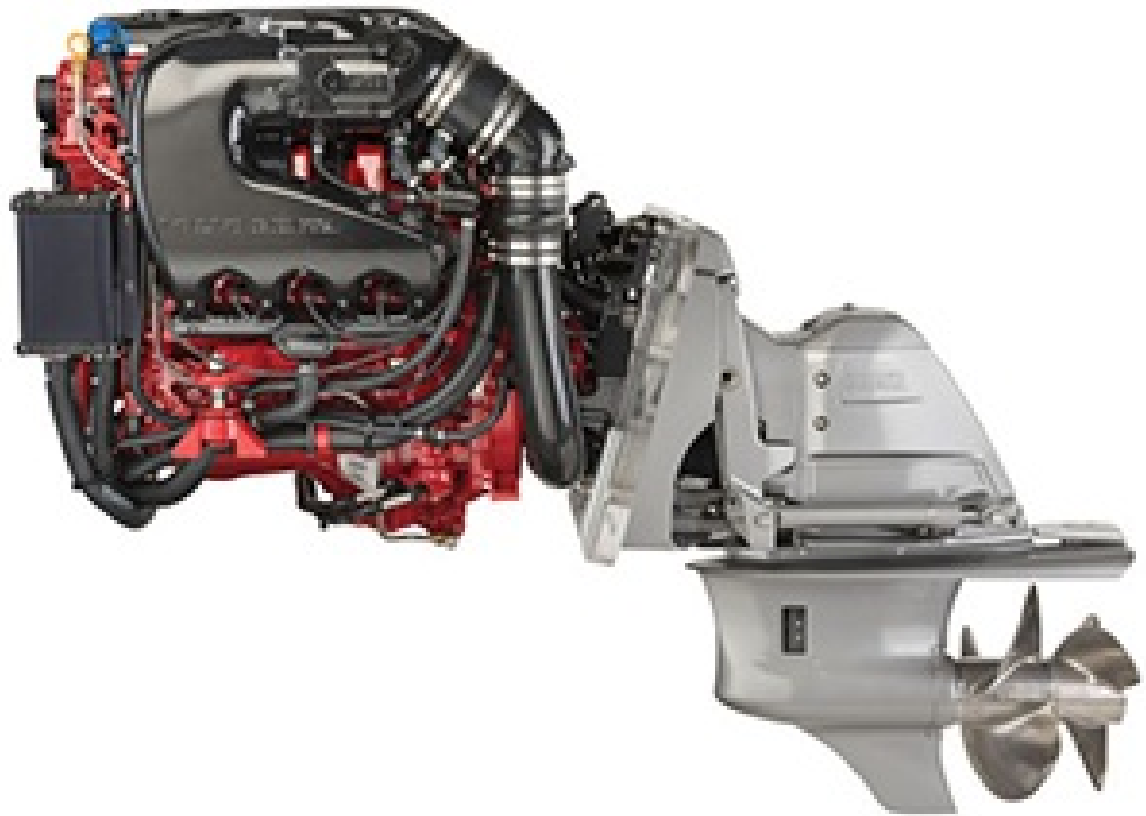

Volvo Penta V8-350-C DPS

267.143,00 DKK

Specifikationer

Katalog nr.	BK0324
Årgang	
Søsat 1. gang	
Længde	
Bredde	
Vægt	
Dybdegang (min/max)	
Motorfabrikant	
HK	
Timetal	
Brændstoftank	
Vandtank	
Antal kahytter/sovepladser	
Ståhøjde	
Byttebåd mulig	
Beliggenhed	

Volvo Penta V8-350-C DPS

267.143,00 DKK

Beskrivelse

Volvo Penta V8 med drev inkl. Full Control* (ekskl. propeller)*Full Control omfatter Trip Computer, Cruise Control, og Powertrim Assistant. Omfanget varierer afhængigt af model.