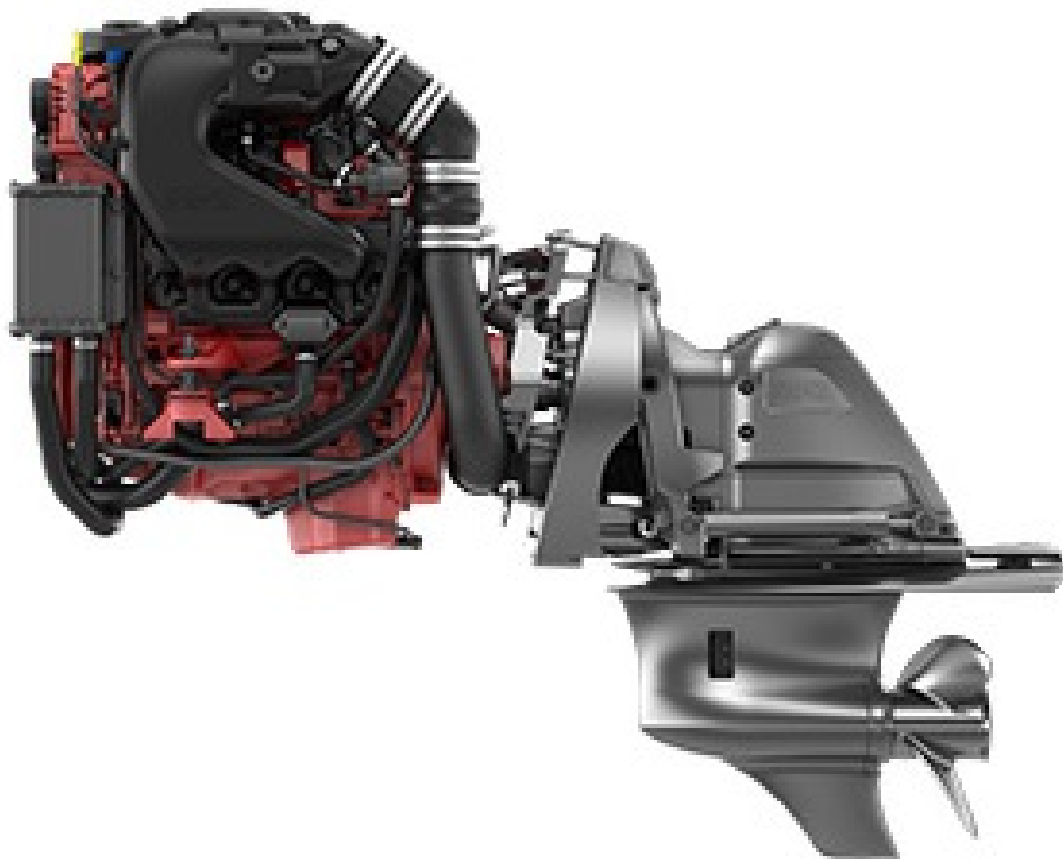

## Volvo Penta V6-280-CE SX

229.015,00 DKK

### Specifikationer

Katalog nr.	BK0322
Årgang	
Søsat 1. gang	
Længde	
Bredde	
Vægt	
Dybdegang (min/max)	
Motorfabrikant	
HK	
Timetal	
Brændstoftank	
Vandtank	
Antal kahytter/sovepladser	
Ståhøjde	
Byttebåd mulig	
Beliggenhed	

## Volvo Penta V6-280-CE SX

**229.015,00 DKK**

### Beskrivelse

Volvo Penta V6 med drev inkl. Full Control\* (ekskl. propeller)\*Full Control omfatter Trip Computer, Cruise Control, og Powertrim Assistant. Omfanget varierer afhængigt af model.