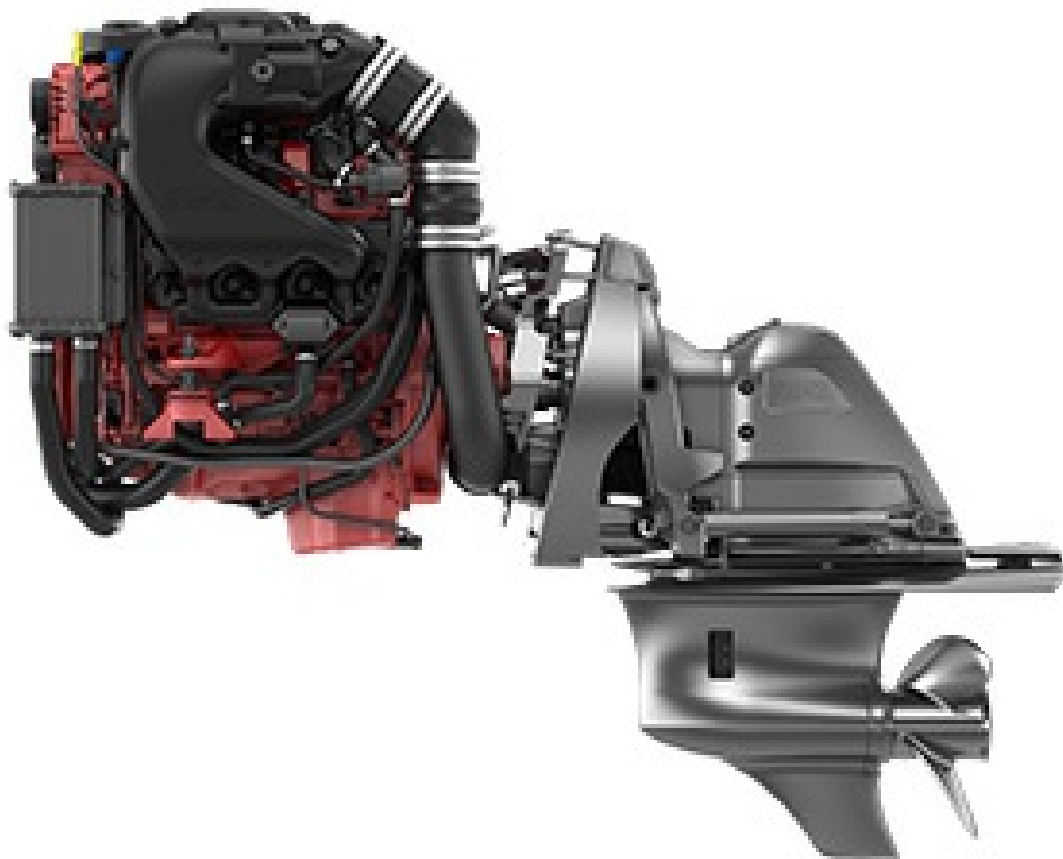

Volvo Penta V6-280-C DPS

202.448,00 DKK

Specifikationer

Katalog nr.	BK0321
Årgang	
Søsat 1. gang	
Længde	
Bredde	
Vægt	
Dybdegang (min/max)	
Motorfabrikant	
HK	
Timetal	
Brændstoftank	
Vandtank	
Antal kahytter/sovepladser	
Ståhøjde	
Byttebåd mulig	
Beliggenhed	

Volvo Penta V6-280-C DPS

202.448,00 DKK

Beskrivelse

Volvo Penta V6 med drev inkl. Full Control* (ekskl. propeller) *Full Control omfatter Trip Computer, Cruise Control, og Powertrim Assistant. Omfanget varierer afhængigt af model.