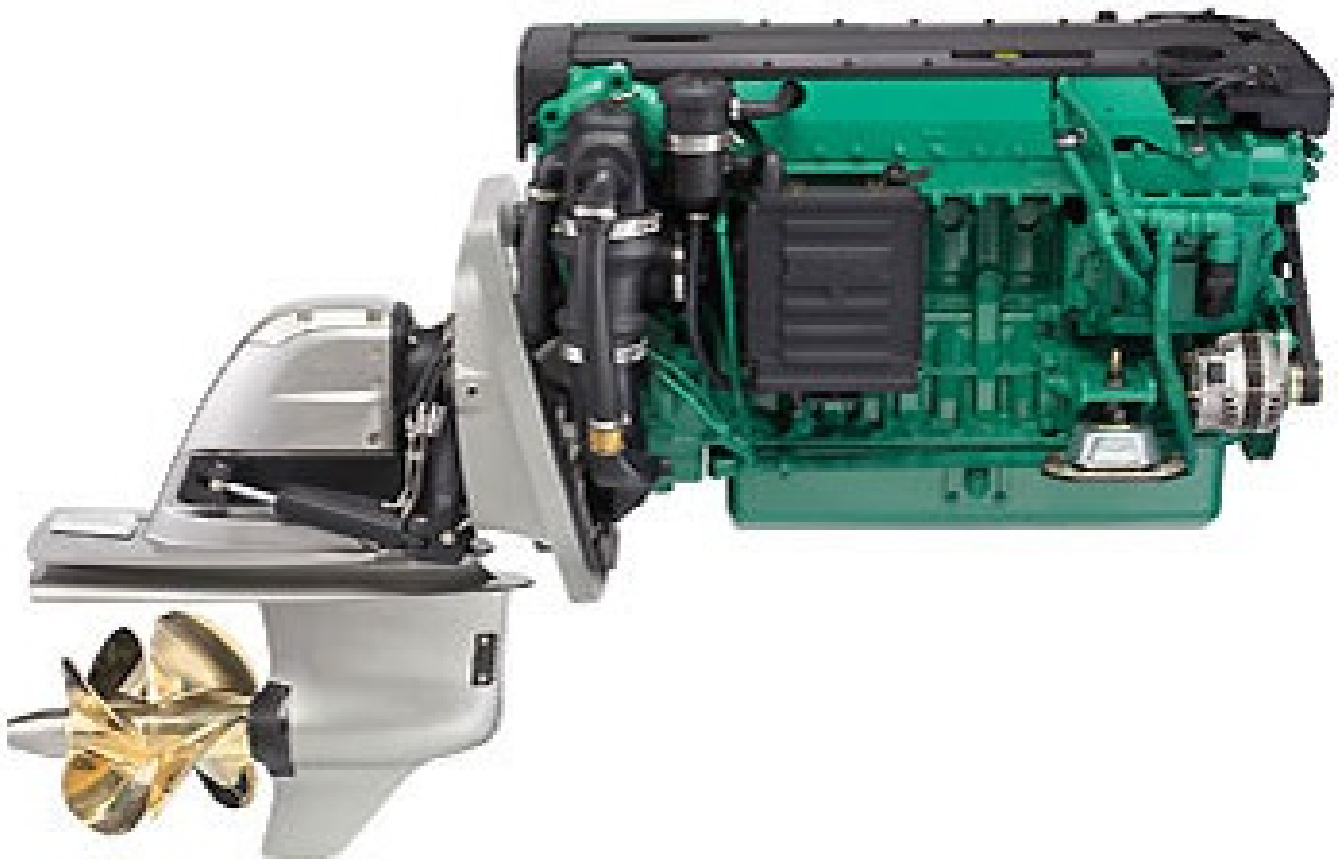

Volvo Penta D6-340 DPI

540.768,00 DKK

Specifikationer

Katalog nr.	BK0134
Årgang	
Søsat 1. gang	
Længde	
Bredde	
Vægt	
Dybdegang (min/max)	
Motorfabrikant	
HK	
Timetal	
Brændstoftank	
Vandtank	
Antal kahytter/sovepladser	
Ståhøjde	
Byttebåd mulig	
Beliggenhed	

Volvo Penta D6-330 DPH

540.768,00 DKK

Beskrivelse

Volvo Penta D6-330 DPH inkl. Full Control* (ekskl. propeller) *Full Control omfatter Trip Computer, Cruise Control, og Powertrim Assistant. Omfanget varierer afhængigt af model.