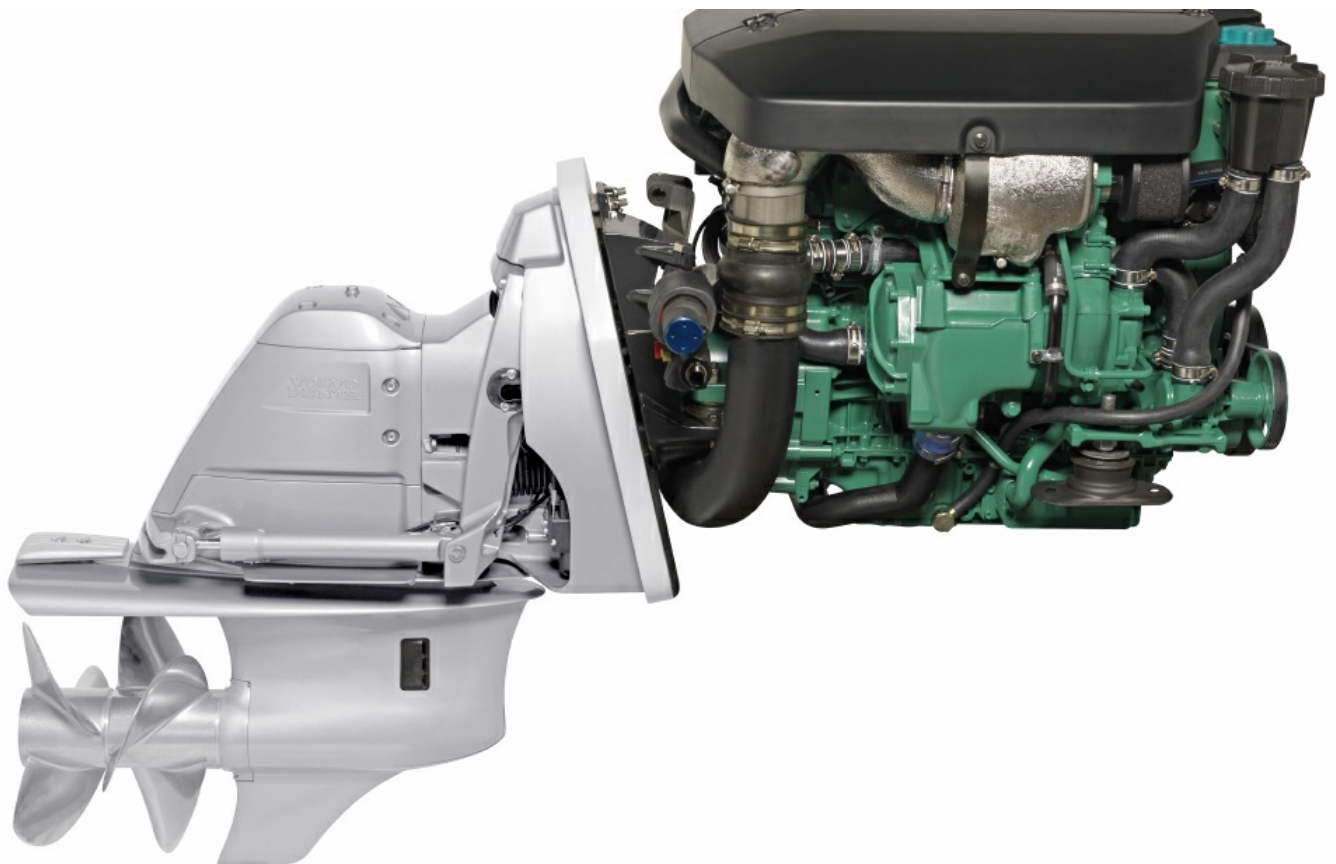

## Volvo Penta D3-200 DPS

295.993,00 DKK

### Specifikationer

Katalog nr.	BK0125
Årgang	
Søsat 1. gang	
Længde	
Bredde	
Vægt	
Dybdegang (min/max)	
Motorfabrikant	
HK	
Timetal	
Brændstoftank	
Vandtank	
Antal kahytter/sovepladser	
Ståhøjde	
Byttebåd mulig	
Beliggenhed	

## Volvo Penta D3-200 DPS

**295.993,00 DKK**

### Beskrivelse

Volvo Penta D3-200/DPS inkl. Full Control\* (ekskl. propeller) \*Full Control omfatter Trip Computer, Cruise Control, og Powertrim Assistant. Omfanget varierer afhængigt af model.