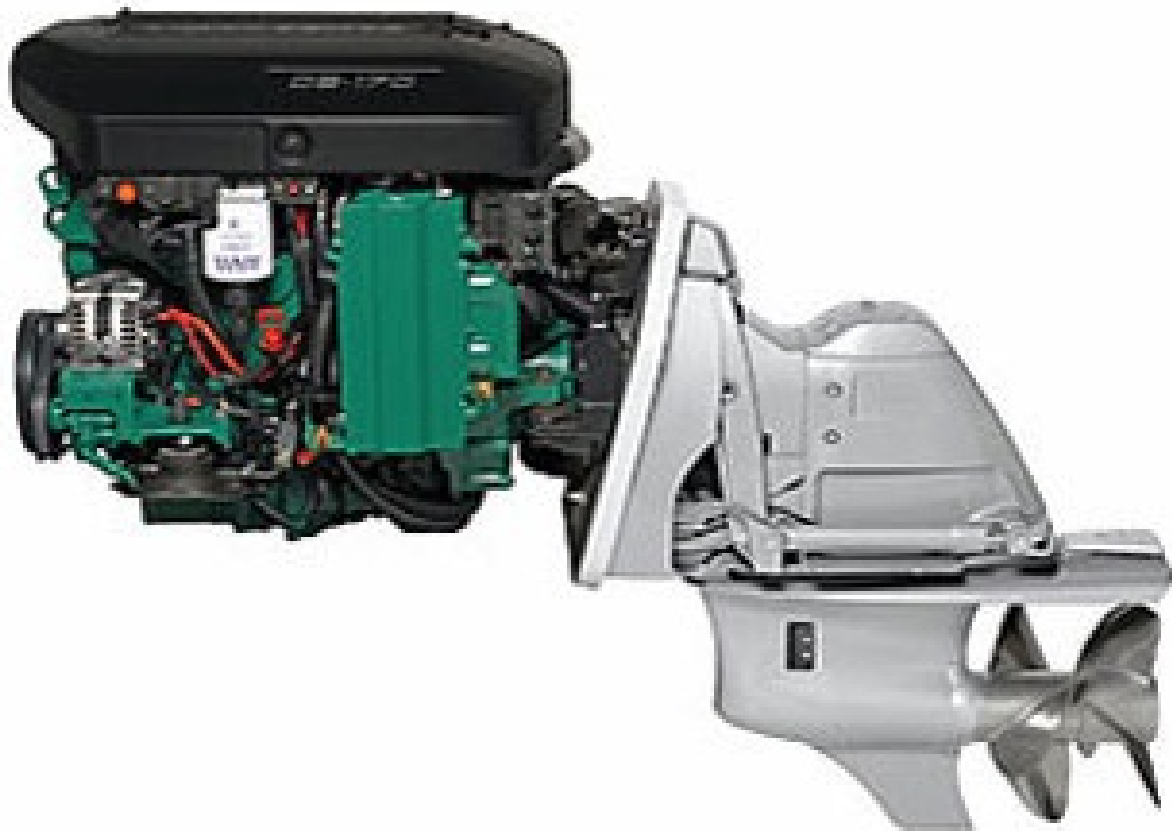

Volvo Penta 170 SX

,00 DKK

Specifikationer

Katalog nr.	BK0124
Årgang	
Søsat 1. gang	
Længde	
Bredde	
Vægt	
Dybdegang (min/max)	
Motorfabrikant	
HK	
Timetal	
Brændstoftank	
Vandtank	
Antal kahytter/sovepladser	
Ståhøjde	
Byttebåd mulig	
Beliggenhed	

Volvo Penta 170 SX

,00 DKK

Beskrivelse

Tilbehør

Finansieringsforslag

Kan finansieres for kun	Kr. 55,00/md
Udbetaling	Kr. ,00
Lånebeløb	Kr. ,00
Oprettelsesomkostninger	Kr. 5.000,00
Hovedstol	Kr. 5.000,00
Pålydende variabel rente	5,93 %
Debitorrente, variabel, årlig	5,80 %
Tilbagebetalingstid	10 år
Samlet tilbagebetaling	Kr. 6.600,00
Heraf fradragsberettigede renter i lånets løbetid	Kr. 1.600,00
AOP	,00 %